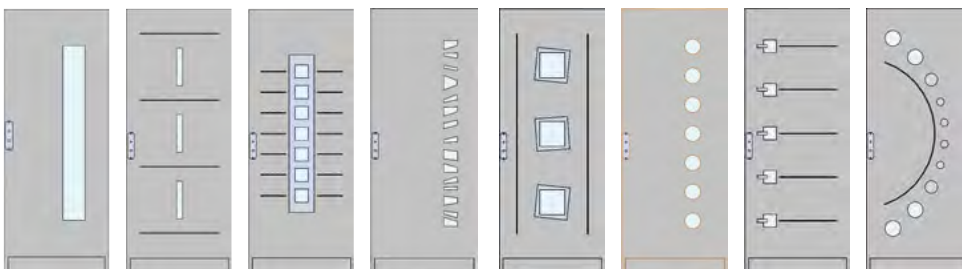

Con cristal exterior