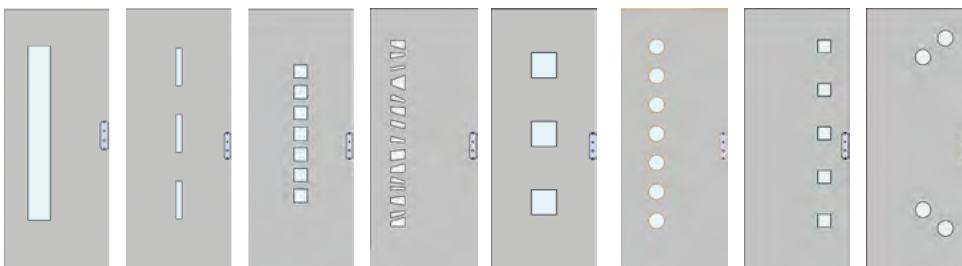

Sin cristal exterior

Sin cristal interior

Con cristal exterior

Con cristal interior

LOS ACABADOS DE STYLEA

Chapa lacada

Blanco 9016

Marfil 1015