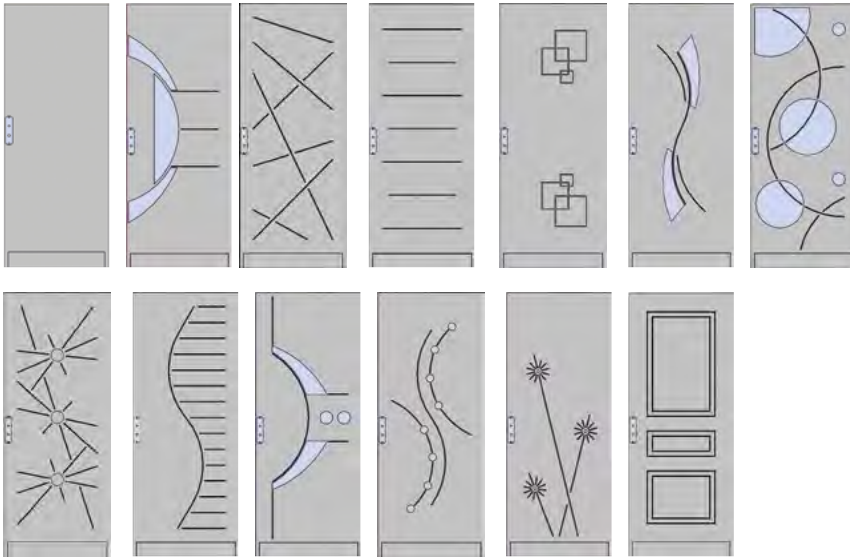

- Puerta BP1
- Cerradura A2P 1* 
- Hoja de 62 mm. de espesor. Fabricada en acero de 2mm. por cada cara. Doble rotura de puente térmico (hoja + marco)
- Cerradura encastrada multipuntos provista de 3 puntos laterales (2 pestillos basculantes de gancho + 1 pestillo doble central).
- Bombillo de alta seguridad provisto de 4 llaves.
- 3 bisagras regulables + 3 pivotes anti-palanca
- Doble cristal aislante anti-efracción de 41 mm. de espesor. Clase 5 según norma EN 356.

Sin cristal exterior

Sin cristal interior

Con cristal exterior

Con cristal interior

LOS ACABADOS DE STYLEA

Chapa lacada

Blanco 9016

Marfil 1015