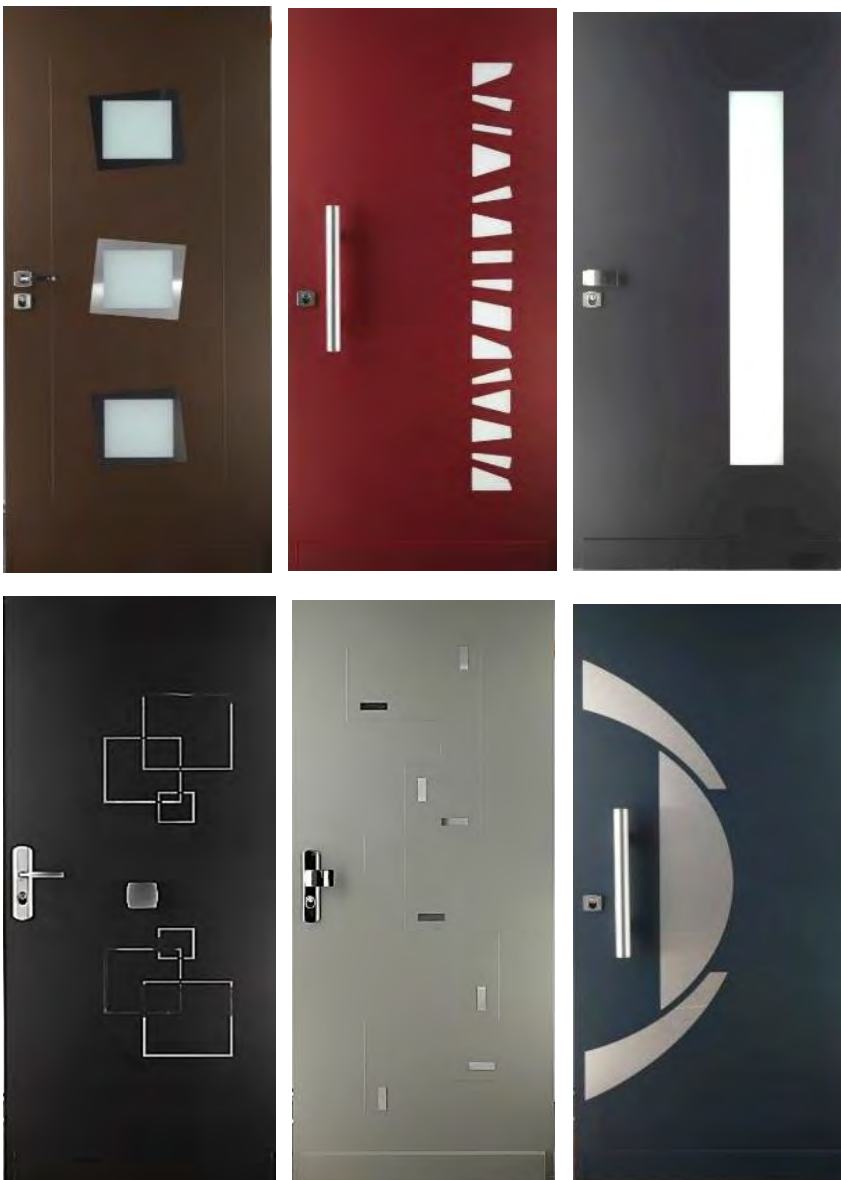

Puertas residenciales

Stylea

POINT FORT
FICHET 

La puerta anti-efracción de diseño

Protección reforzada con o sin cristal

Y también para grandes anchuras

Stylea S – 1 hoja

Stylea SL – 1 hoja + fijo lateral con o sin cristal

Stylea SI – 1 hoja + fijo superior con o sin cristal

Stylea S2L – 1 hoja + 2 fijos laterales con o sin cristal

Protección certificada contra el Robo, el ruido, el frío y la intemperie

Seguridad certificada por el Centro Nacional de Prevención y Protección 